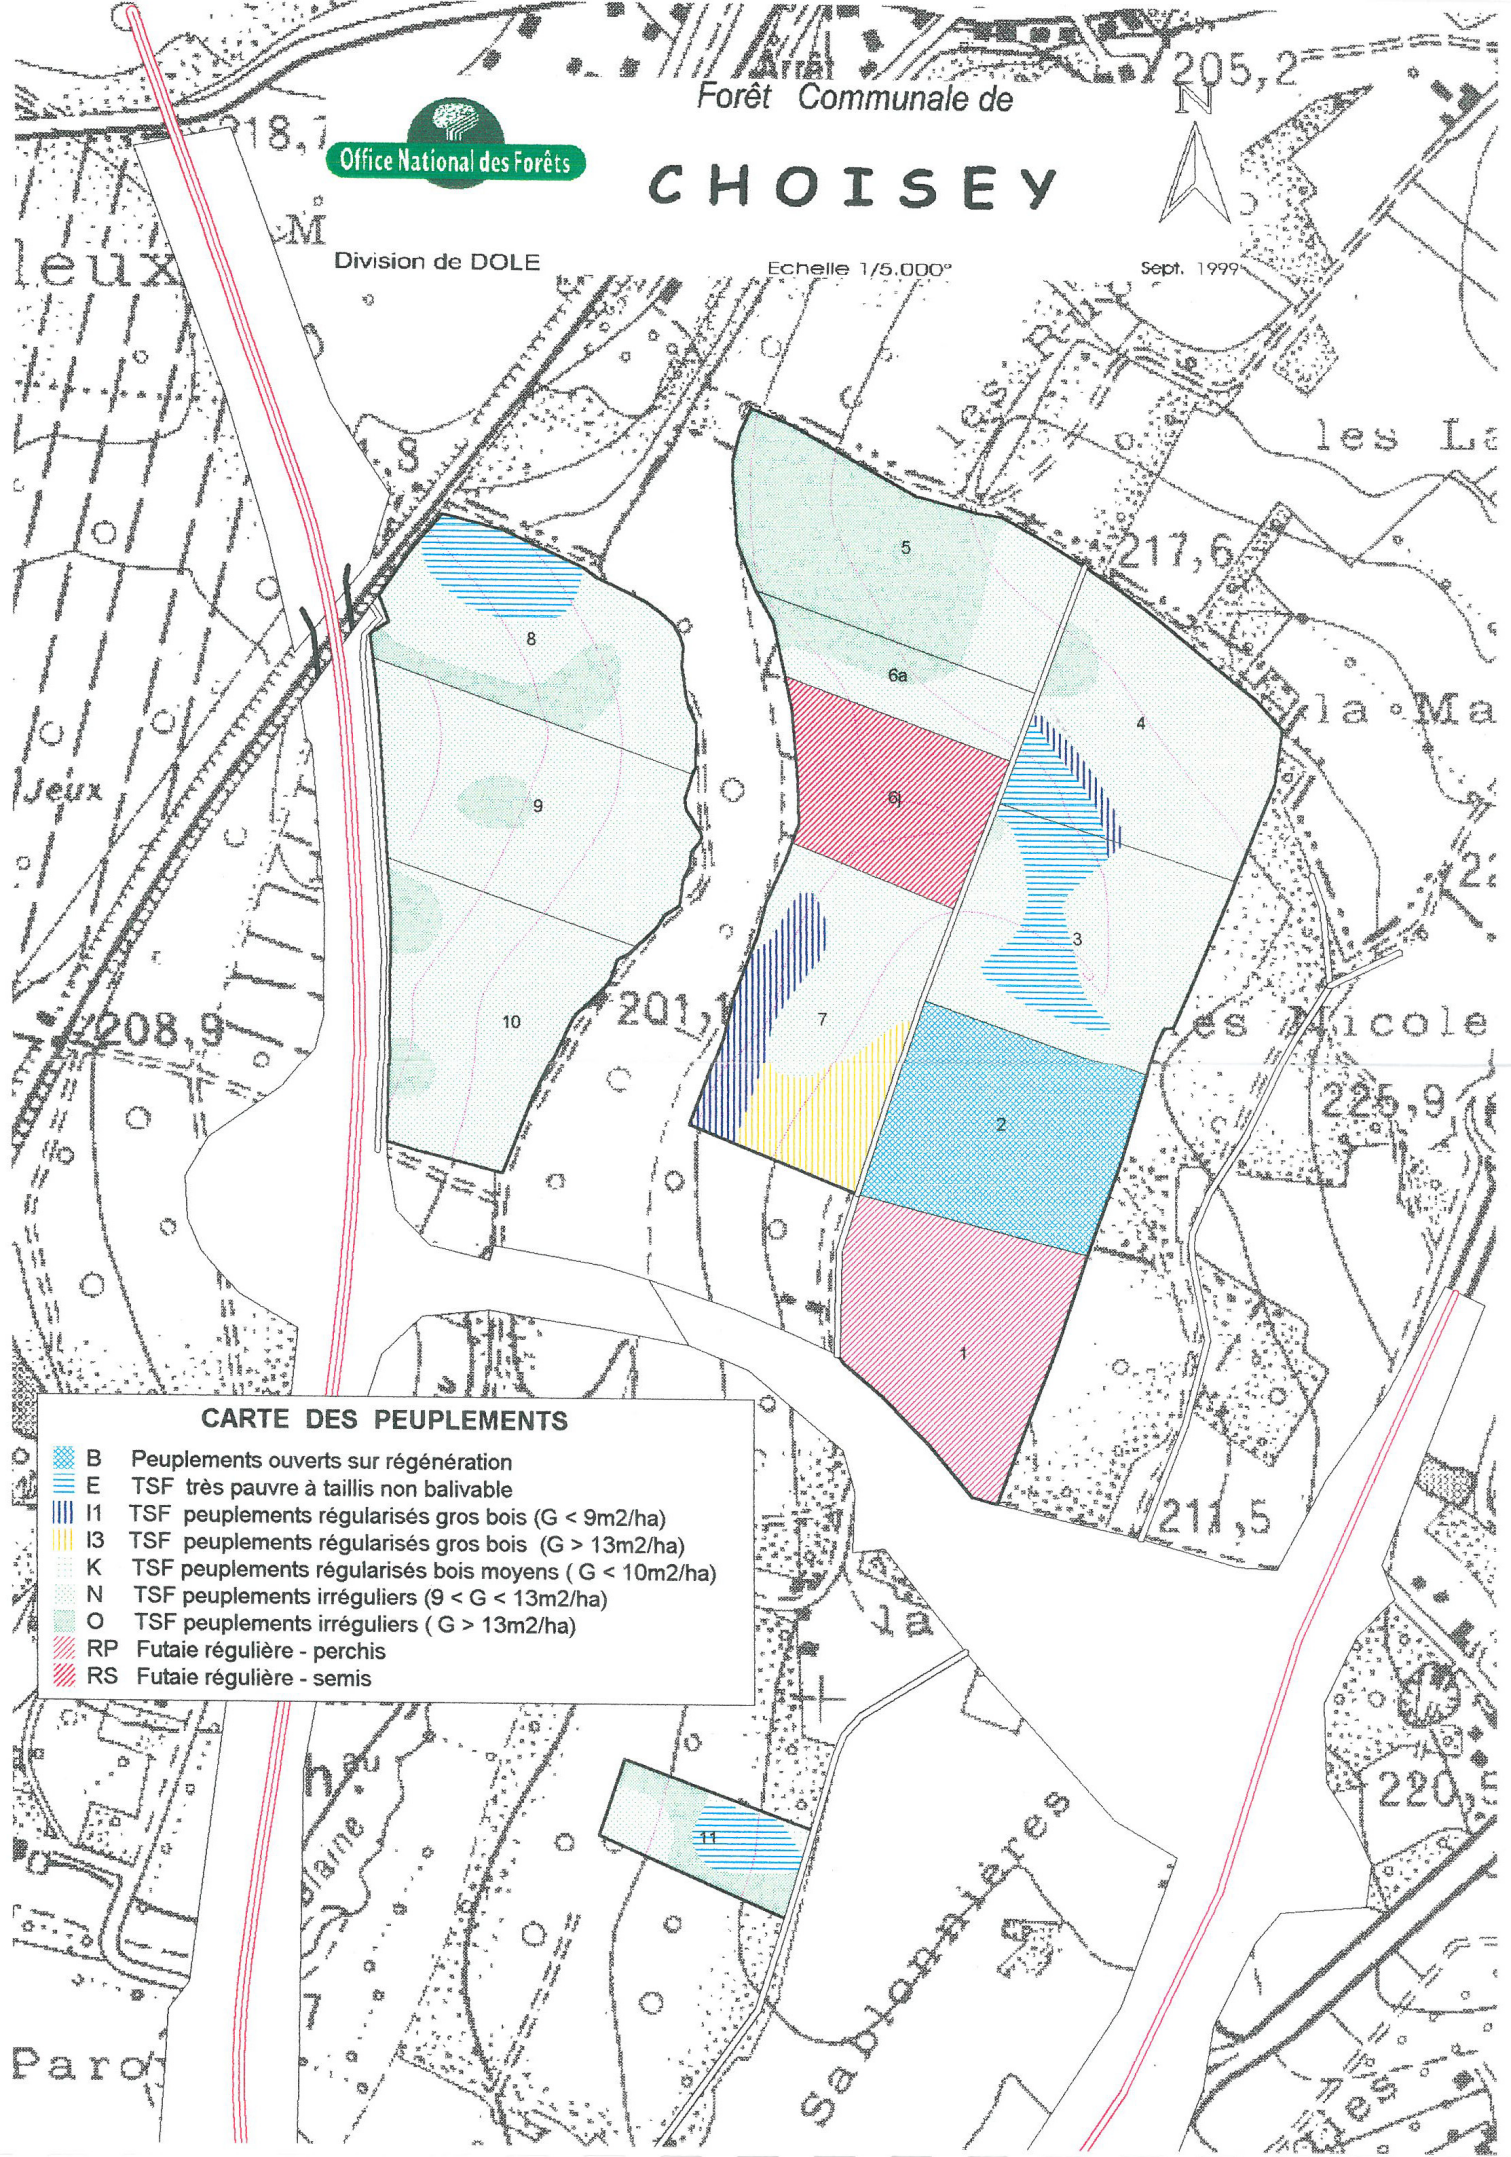

Forêt Communale de

CHOISEY

Division de DOLE

Echelle 1/5.000^e

Sept. 1999

CARTE DES PEUPEMENTS

-  B Peuplements ouverts sur régénération
-  E TSF très pauvre à taillis non balivable
-  I1 TSF peuplements régularisés gros bois ($G < 9m^2/ha$)
-  I3 TSF peuplements régularisés gros bois ($G > 13m^2/ha$)
-  K TSF peuplements régularisés bois moyens ($G < 10m^2/ha$)
-  N TSF peuplements irréguliers ($9 < G < 13m^2/ha$)
-  O TSF peuplements irréguliers ($G > 13m^2/ha$)
-  RP Futaie régulière - perchis
-  RS Futaie régulière - semis